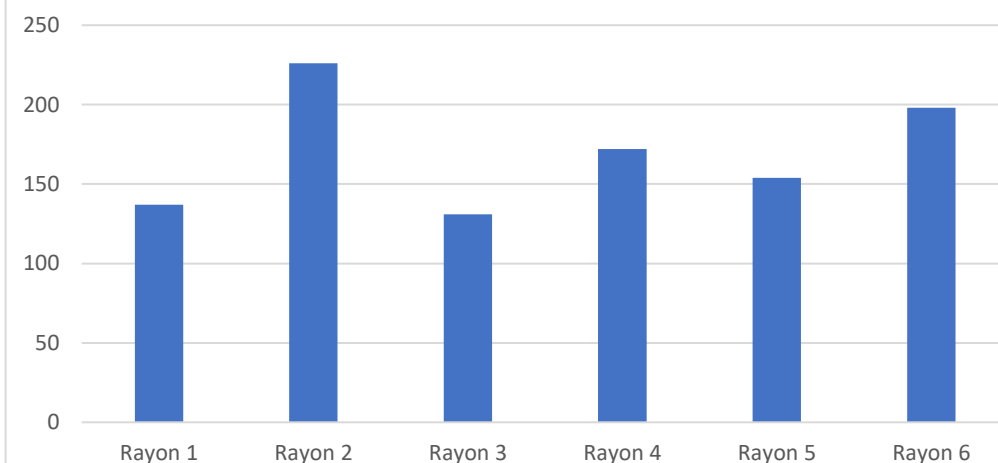

Overzicht deelname Afdeling 10 NON vliegseizoen 2022

Aantal hokken per peildatum 1 februari 2022

Rayon 1	137
Rayon 2	226
Rayon 3	131
Rayon 4	172
Rayon 5	154
Rayon 6	198

Aantal hokken per peildatum 1 februari 2022:

Aantal hokken is gebaseerd op het aantal leden van afdeling 10 die ingeschreven staan bij de NPO-ledenadministratie met een hokcoördinaat

Vliegprogramma/lossingen 2022:

	2019	2020	2021	2022
Aantal geplande lossingen:	71	35	48	44
Gelost volgens vliegprogramma	33	24	28	29
Gelost op andere losplaats	28	10	18	13
Vlucht is afgelast/niet doorgegaan	10	1	2	2