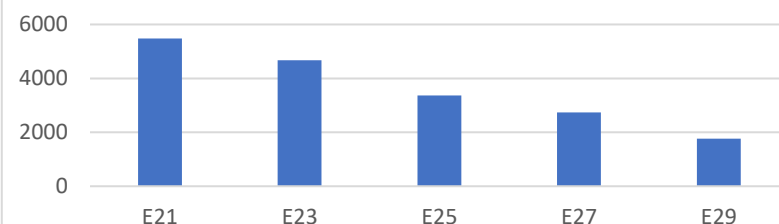

Duiven		Deelnemers	
V16	19155	V16	779
V17	17864	V17	771
V18	17461	V18	766
V21	9994	V21	690
V23	8965	V23	666
V25	8095	V25	627
V27	6850	V27	561

Overzicht deelname Afdeling 10 NON vliegseizoen 2022

Aantallen duiven/deelnemers Midfond 2022:

Duiven		Deelnemers	
M19	16181	M19	754
M20	13967	M20	716
M22	11184	M22	673
M24	9399	M24	612
M26	7464	M26	551
M28	5618	M28	467

Aantal duiven Midfond 2022:

Aantal deelnemers Midfond 2022:

Aantallen duiven/deelnemers Dagfond 2022:

Duiven		Deelnemers	
E21	5475	E21	500
E23	4672	E23	436
E25	3371	E25	370
E27	2740	E27	311
E29	1766	E29	228

Aantal duiven Dagfond 2022:

Aantal deelnemers Dagfond 2022:

Aantallen duiven/deelnemers Marathon 2022: