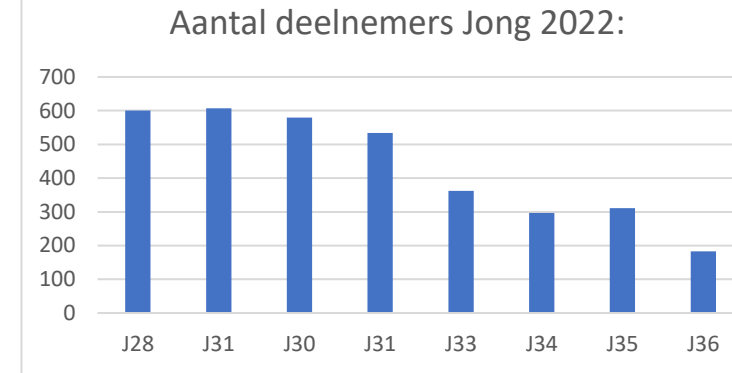

Duiven		Deelnemers	
E21	5475	E21	500
E23	4672	E23	436
E25	3371	E25	370
E27	2740	E27	311
E29	1766	E29	228

Aantal duiven Dagfond 2022:

Aantal deelnemers Dagfond 2022:

Aantallen duiven/deelnemers Marathon 2022:

Duiven		Deelnemers	
A22	933	A22	111
A24	376	A24	82
A26	1276	A26	127
A27	600	A27	92
A29	444	A29	69
A30	1062	A30	110

Aantal duiven Marathon 2022:

Aantal deelnemers Marathon 2022:

Overzicht deelname Afdeling 10 NON vliegseizoen 2022

Aantallen duiven/deelnemers Jonge duiven 2022:

Duiven		Deelnemers	
J28	16419	J28	600
J31	15241	J31	607
J30	13773	J30	580
J31	12239	J31	534
J33	6976	J33	362
J34	5152	J34	297
J35	5127	J35	311
J36	2908	J36	183