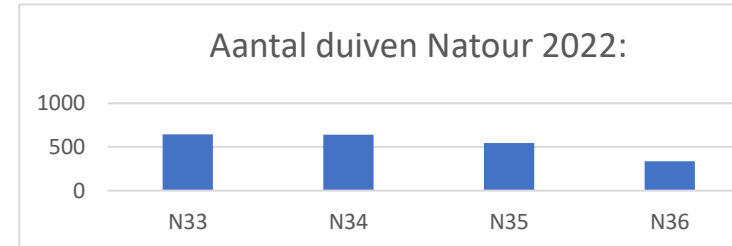

Aantallen duiven/deelnemers Natoer 2022:

Duiven		Deelnemers	
N33	13310	N33	644
N34	12570	N34	641
N35	8552	N35	545
N36	5010	N36	336