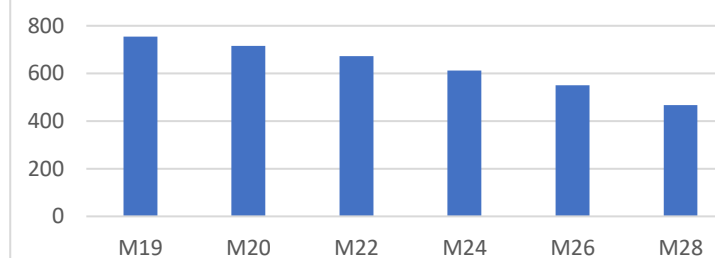

Vliegprogramma

Overzicht deelname Afdeling 10 NON vliegseizoenen 2022

Aantal ingezette duiven afgelopen seizoenen

2019	368.282
2020	311.197
2021	301.733
2022	277.244

Aantallen duiven/deelnemers vitesse 2022:

Duiven		Deelnemers	
V16	19155	V16	779
V17	17864	V17	771
V18	17461	V18	766
V21	9994	V21	690
V23	8965	V23	666
V25	8095	V25	627
V27	6850	V27	561

Overzicht deelname Afdeling 10 NON vliegseizoen 2022

Aantallen duiven/deelnemers Midfond 2022:

Duiven		Deelnemers	
M19	16181	M19	754
M20	13967	M20	716
M22	11184	M22	673
M24	9399	M24	612
M26	7464	M26	551
M28	5618	M28	467

Aantal duiven Midfond 2022:

Aantal deelnemers Midfond 2022:

Aantallen duiven/deelnemers Dagfond 2022: