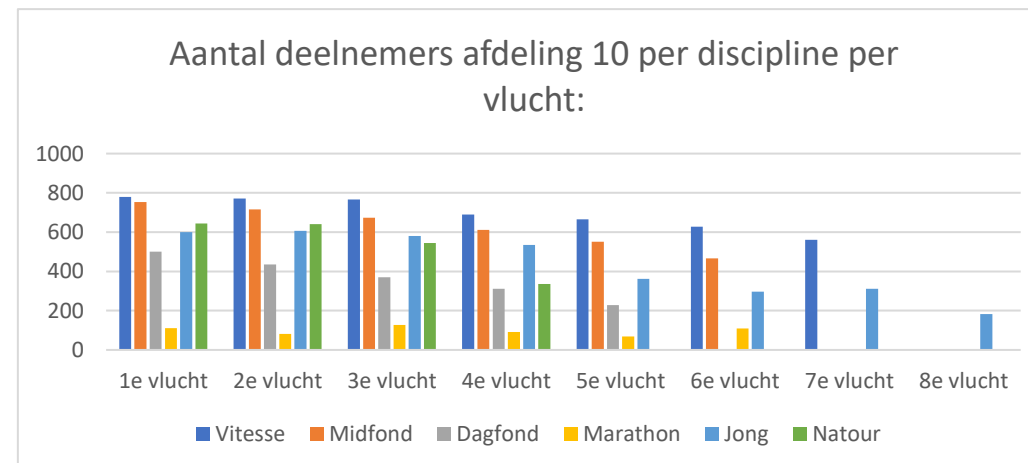

Duiven		Deelnemers	
A22	933	A22	111
A24	376	A24	82
A26	1276	A26	127
A27	600	A27	92
A29	444	A29	69
A30	1062	A30	110

Aantal duiven Marathon 2022:

Aantal deelnemers Marathon 2022:

Overzicht deelname Afdeling 10 NON vliegseizoen 2022

Aantallen duiven/deelnemers Jonge duiven 2022:

Duiven		Deelnemers	
J28	16419	J28	600
J31	15241	J31	607
J30	13773	J30	580
J31	12239	J31	534
J33	6976	J33	362
J34	5152	J34	297
J35	5127	J35	311
J36	2908	J36	183

Aantallen duiven/deelnemers Natoer 2022:

Duiven		Deelnemers	
N33	13310	N33	644
N34	12570	N34	641
N35	8552	N35	545
N36	5010	N36	336

Aantal deelnemers afdeling 10 per discipline per vlucht 2022:

	Vitesse	Midfond	Dagfond	Marathon	Jong	Natour
1e vlucht	779	754	500	111	600	644
2e vlucht	771	716	436	82	607	641
3e vlucht	766	673	370	127	580	545
4e vlucht	690	612	311	92	534	336
5e vlucht	666	551	228	69	362	
6e vlucht	627	467		110	297	
7e vlucht	561				311	
8e vlucht					183	