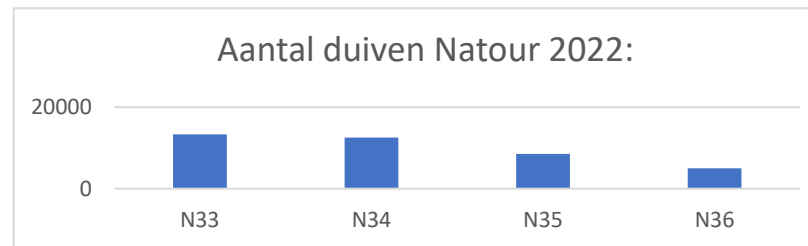

Aantallen duiven/deelnemers Natoer 2022:

Duiven		Deelnemers	
N33	13310	N33	644
N34	12570	N34	641
N35	8552	N35	545
N36	5010	N36	336