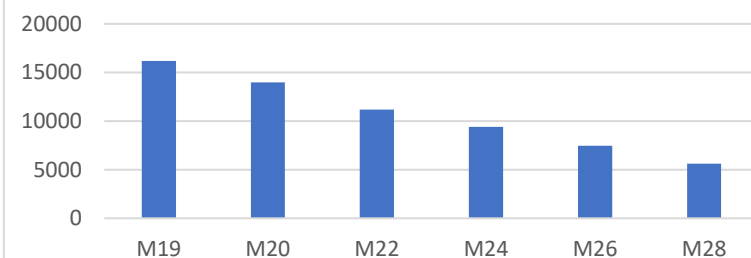

Vliegprogramma

Overzicht deelname Afdeling 10 NON vliegseizoenen 2022

Aantal ingezette duiven afgelopen seizoenen

2019	368.282
2020	311.197
2021	301.733
2022	277.244

Aantallen duiven/deelnemers vitesse 2022:

Duiven		Deelnemers	
V16	19155	V16	779
V17	17864	V17	771
V18	17461	V18	766
V21	9994	V21	690
V23	8965	V23	666
V25	8095	V25	627
V27	6850	V27	561

Overzicht deelname Afdeling 10 NON vliegseizoen 2022

Aantallen duiven/deelnemers Midfond 2022:

Duiven		Deelnemers	
M19	16181	M19	754
M20	13967	M20	716
M22	11184	M22	673
M24	9399	M24	612
M26	7464	M26	551
M28	5618	M28	467

Aantal duiven Midfond 2022:

Aantal deelnemers Midfond 2022:

Aantallen duiven/deelnemers Dagfond 2022: