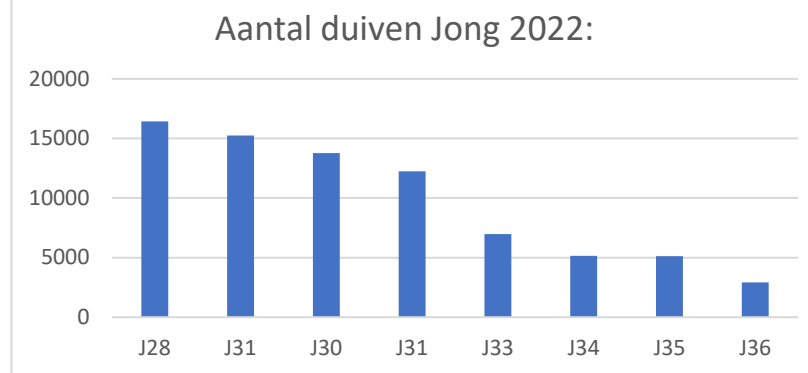

Duiven		Deelnemers	
E21	5475	E21	500
E23	4672	E23	436
E25	3371	E25	370
E27	2740	E27	311
E29	1766	E29	228

Aantal duiven Dagfond 2022:

Aantal deelnemers Dagfond 2022:

Aantallen duiven/deelnemers Marathon 2022:

Duiven		Deelnemers	
A22	933	A22	111
A24	376	A24	82
A26	1276	A26	127
A27	600	A27	92
A29	444	A29	69
A30	1062	A30	110

Aantal duiven Marathon 2022:

Aantal deelnemers Marathon 2022:

Overzicht deelname Afdeling 10 NON vliegseizoen 2022

Aantallen duiven/deelnemers Jonge duiven 2022:

Duiven		Deelnemers	
J28	16419	J28	600
J31	15241	J31	607
J30	13773	J30	580
J31	12239	J31	534
J33	6976	J33	362
J34	5152	J34	297
J35	5127	J35	311
J36	2908	J36	183