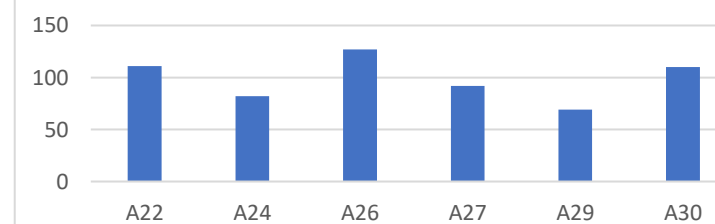

Duiven		Deelnemers	
M19	16181	M19	754
M20	13967	M20	716
M22	11184	M22	673
M24	9399	M24	612
M26	7464	M26	551
M28	5618	M28	467

Aantal duiven Midfond 2022:

Aantal deelnemers Midfond 2022:

Aantallen duiven/deelnemers Dagfond 2022:

Duiven		Deelnemers	
E21	5475	E21	500
E23	4672	E23	436
E25	3371	E25	370
E27	2740	E27	311
E29	1766	E29	228

Aantal duiven Dagfond 2022:

Aantal deelnemers Dagfond 2022:

Aantallen duiven/deelnemers Marathon 2022:

Duiven		Deelnemers	
A22	933	A22	111
A24	376	A24	82
A26	1276	A26	127
A27	600	A27	92
A29	444	A29	69
A30	1062	A30	110

Aantal duiven Marathon 2022:

Aantal deelnemers Marathon 2022:

Overzicht deelname Afdeling 10 NON vliegseizoen 2022