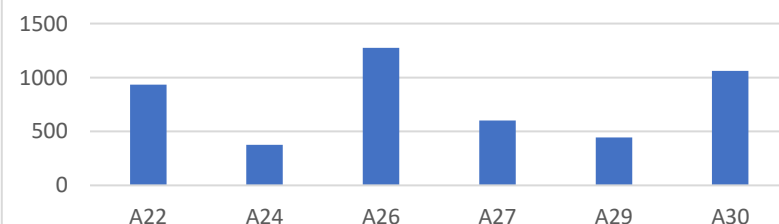

Duiven		Deelnemers	
M19	16181	M19	754
M20	13967	M20	716
M22	11184	M22	673
M24	9399	M24	612
M26	7464	M26	551
M28	5618	M28	467

Aantal duiven Midfond 2022:

Aantal deelnemers Midfond 2022:

Aantallen duiven/deelnemers Dagfond 2022:

Duiven		Deelnemers	
E21	5475	E21	500
E23	4672	E23	436
E25	3371	E25	370
E27	2740	E27	311
E29	1766	E29	228

Aantal duiven Dagfond 2022:

Aantal deelnemers Dagfond 2022:

Aantallen duiven/deelnemers Marathon 2022:

Duiven		Deelnemers	
A22	933	A22	111
A24	376	A24	82
A26	1276	A26	127
A27	600	A27	92
A29	444	A29	69
A30	1062	A30	110

Aantal duiven Marathon 2022:

Aantal deelnemers Marathon 2022:

Overzicht deelname Afdeling 10 NON vliegseizoen 2022