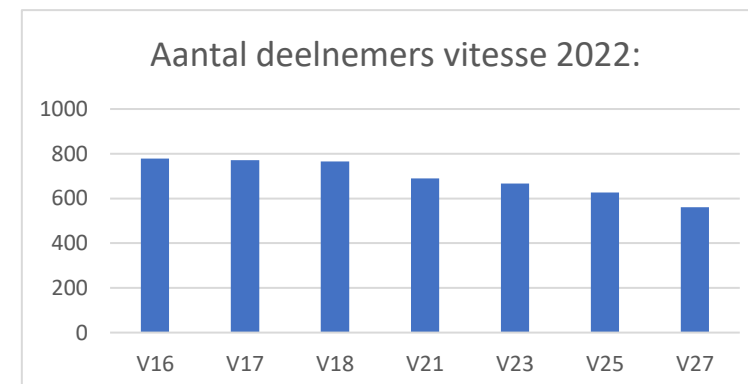

Aantal hokken is gebaseerd op het aantal leden van afdeling 10 die ingeschreven staan bij de NPO-ledenadministratie met een hokcoördinaat

Vliegprogramma/lossingen 2022:

	2019	2020	2021	2022
Aantal geplande lossingen:	71	35	48	44
Gelost volgens vliegprogramma	33	24	28	29
Gelost op andere losplaats	28	10	18	13
Vlucht is afgelast/niet doorgegaan	10	1	2	2

Vliegprogramma

Overzicht deelname Afdeling 10 NON vliegseizoenen 2022

Aantal ingezette duiven afgelopen seizoenen

2019	368.282
2020	311.197
2021	301.733
2022	277.244

Aantallen duiven/deelnemers vitesse 2022:

Duiven		Deelnemers	
V16	19155	V16	779
V17	17864	V17	771
V18	17461	V18	766
V21	9994	V21	690
V23	8965	V23	666
V25	8095	V25	627
V27	6850	V27	561

Overzicht deelname Afdeling 10 NON vliegseizoen 2022

Aantallen duiven/deelnemers Midfond 2022: