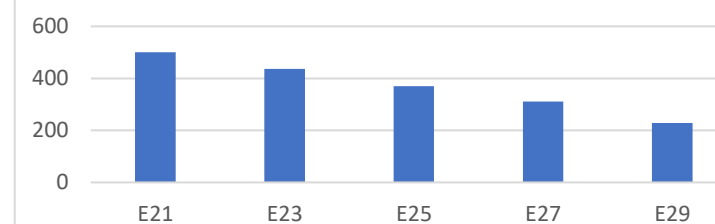

Duiven		Deelnemers	
V16	19155	V16	779
V17	17864	V17	771
V18	17461	V18	766
V21	9994	V21	690
V23	8965	V23	666
V25	8095	V25	627
V27	6850	V27	561

Overzicht deelname Afdeling 10 NON vliegseizoen 2022

Aantallen duiven/deelnemers Midfond 2022:

Duiven		Deelnemers	
M19	16181	M19	754
M20	13967	M20	716
M22	11184	M22	673
M24	9399	M24	612
M26	7464	M26	551
M28	5618	M28	467

Aantal duiven Midfond 2022:

Aantal deelnemers Midfond 2022:

Aantallen duiven/deelnemers Dagfond 2022:

Duiven		Deelnemers	
E21	5475	E21	500
E23	4672	E23	436
E25	3371	E25	370
E27	2740	E27	311
E29	1766	E29	228

Aantal duiven Dagfond 2022:

Aantal deelnemers Dagfond 2022:

Aantallen duiven/deelnemers Marathon 2022: