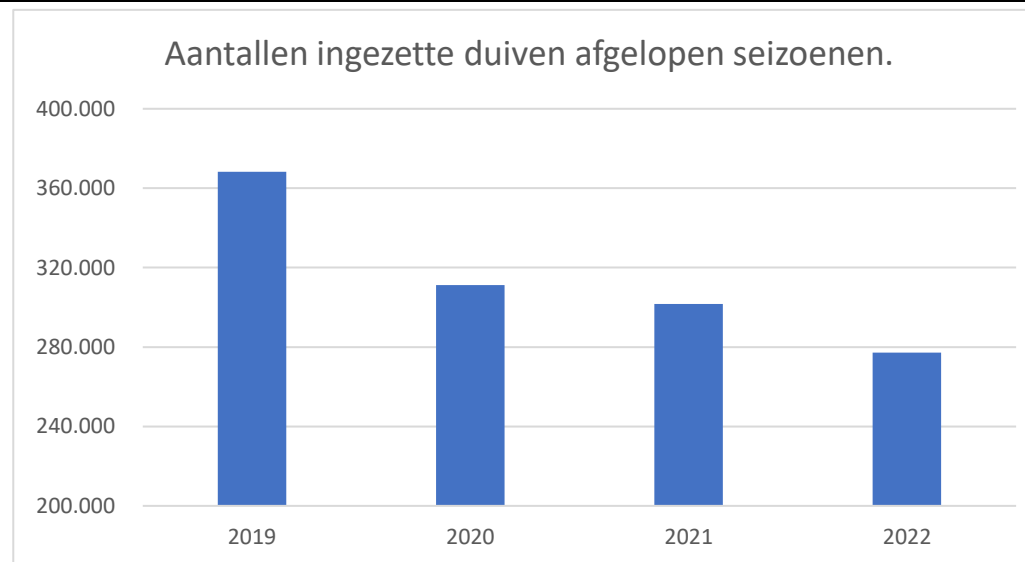

Aantal hokken is gebaseerd op het aantal leden van afdeling 10 die ingeschreven staan bij de NPO-ledenadministratie met een hokcoördinaat

Vliegprogramma/lossingen 2022:

	2019	2020	2021	2022
Aantal geplande lossingen:	71	35	48	44
Gelost volgens vliegprogramma	33	24	28	29
Gelost op andere losplaats	28	10	18	13
Vlucht is afgelast/niet doorgegaan	10	1	2	2

Vliegprogramma

Overzicht deelname Afdeling 10 NON vliegseizoenen 2022

Aantal ingezette duiven afgelopen seizoenen

2019	368.282
2020	311.197
2021	301.733
2022	277.244

Aantallen duiven/deelnemers vitesse 2022:

Duiven		Deelnemers	
V16	19155	V16	779
V17	17864	V17	771
V18	17461	V18	766
V21	9994	V21	690
V23	8965	V23	666
V25	8095	V25	627
V27	6850	V27	561

Overzicht deelname Afdeling 10 NON vliegseizoen 2022

Aantallen duiven/deelnemers Midfond 2022: