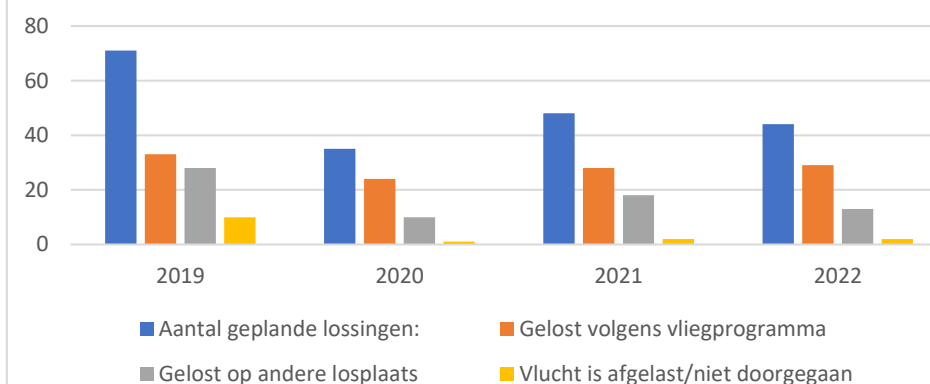

Vliegprogramma/lossingen 2022:

	2019	2020	2021	2022
Aantal geplande lossingen:	71	35	48	44
Gelost volgens vliegprogramma	33	24	28	29
Gelost op andere losplaats	28	10	18	13
Vlucht is afgelast/niet doorgegaan	10	1	2	2

Vliegprogramma