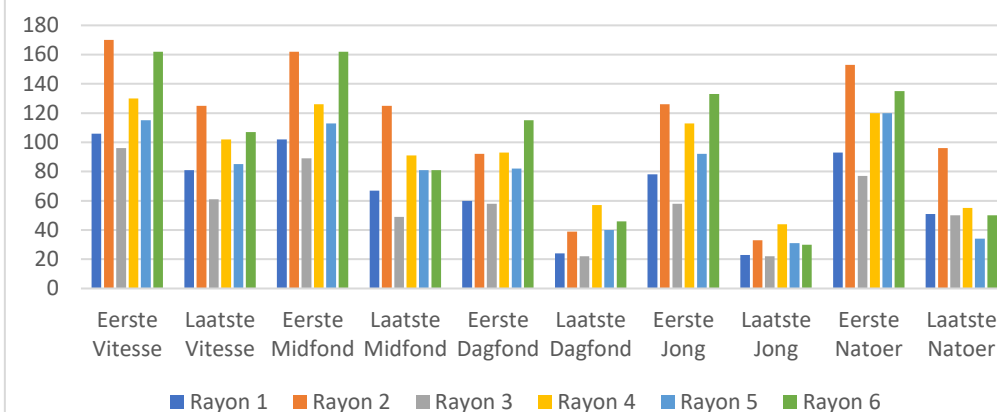

Aantal deelnemers per rayon en per discipline/vlucht 2022:

Aantal duiven en deelnemers Vitesse 2022:

	V16		V17		V18		V21		V23		V25		V27	
	duiven	hokken	duiven	hokken	duiven	hokken	duiven	hokken	duiven	hokken	duiven	hokken	duiven	hokken
Rayon 1	2503	106	2243	104	2157	103	1392	97	1239	94	1088	88	936	81
Rayon 2	3831	170	3625	167	3498	165	2260	150	2050	150	1858	139	1560	125
Rayon 3	2291	96	2117	97	2075	96	1179	87	1029	77	1041	75	798	61
Rayon 4	3526	130	3326	127	3220	123	1819	116	1588	113	1331	103	1238	102
Rayon 5	2773	115	2540	113	2563	116	1533	106	1502	104	1341	101	1150	85
Rayon 6	4231	162	4013	163	3948	163	1811	134	1557	128	1436	121	1168	107
Totaal	19155	779	17864	771	17461	766	9994	690	8965	666	8095	627	6850	561