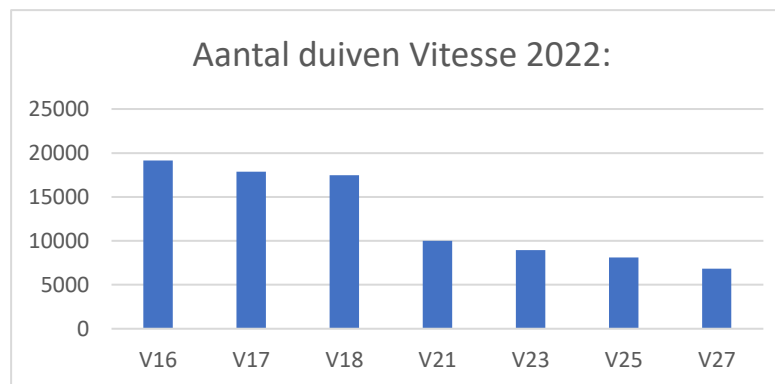

Overzicht deelname Afdeling 10 NON vliegseizoen 2022

Aantal hokken per peildatum 1 februari 2022

Rayon 1	137
Rayon 2	226
Rayon 3	131
Rayon 4	172
Rayon 5	154
Rayon 6	198

Aantal hokken per peildatum 1 februari 2022:

Aantal hokken is gebaseerd op het aantal leden van afdeling 10 die ingeschreven staan bij de NPO-ledenadministratie met een hokcoördinaat

Vliegprogramma/lossingen 2022:

	2019	2020	2021	2022
Aantal geplande lossingen:	71	35	48	44
Gelost volgens vliegprogramma	33	24	28	29
Gelost op andere losplaats	28	10	18	13
Vlucht is afgelast/niet doorgegaan	10	1	2	2

Vliegprogramma

Overzicht deelname Afdeling 10 NON vliegseizoenen 2022

Aantal ingezette duiven afgelopen seizoenen

2019	368.282
2020	311.197
2021	301.733
2022	277.244

Aantallen duiven/deelnemers vitesse 2022:

Duiven		Deelnemers	
V16	19155	V16	779
V17	17864	V17	771
V18	17461	V18	766
V21	9994	V21	690
V23	8965	V23	666
V25	8095	V25	627
V27	6850	V27	561

Overzicht deelname Afdeling 10 NON vliegseizoen 2022

Aantallen duiven/deelnemers Midfond 2022: